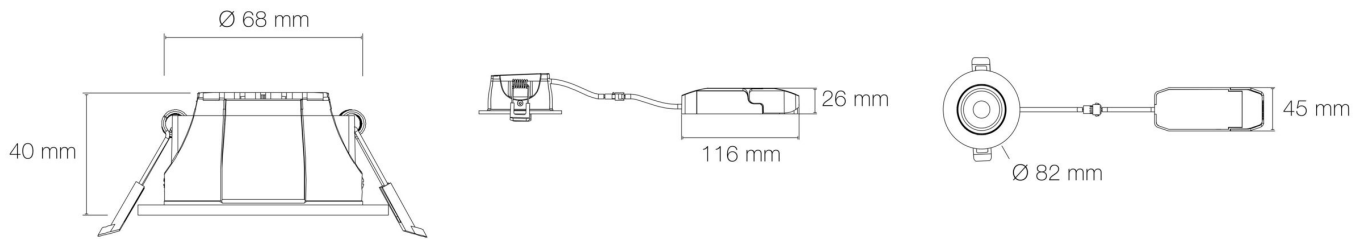

SCHÉMAS TECHNIQUES