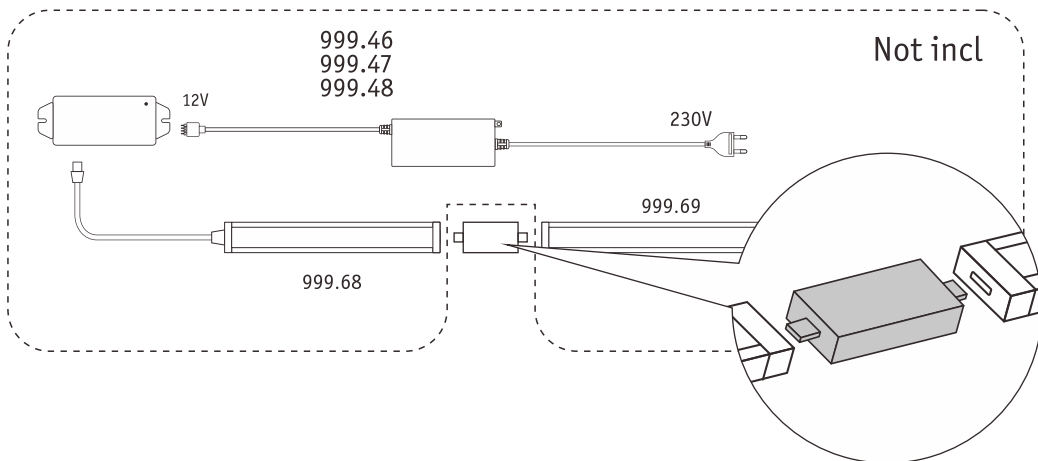

Paulmann

IP20

Info

www.paulmann.com

Paulmann Licht GmbH
Quezinger Feld 2
31832 Springe
Germany

www.paulmann.com

Art.-Nr.: 999.70
999.71
PEO 10/20

999.70

999.71

A

B

Not incl.

35cm / 55cm

Paulmann
Art.Nr:999.68 / 999.69