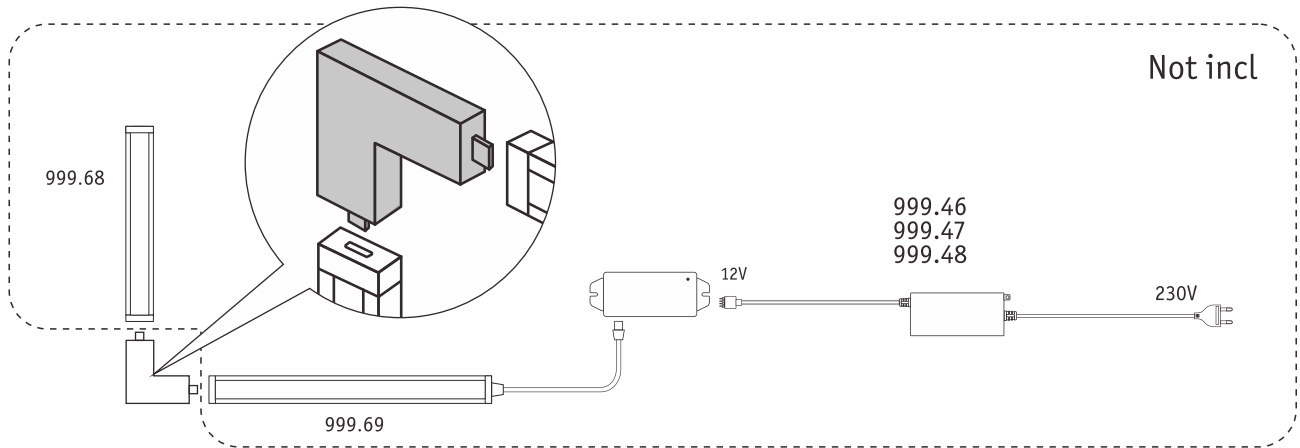

Paulmann

IP20

Info

www.paulmann.com

Paulmann Licht GmbH
Quezinger Feld 2
31832 Springe
Germany

www.paulmann.com

Art.-Nr.: 999.70
999.71
PEO 10/20

999.70

999.71

A

B

Not incl.

35cm / 55cm

Paulmann
Art.Nr:999.68 / 999.69