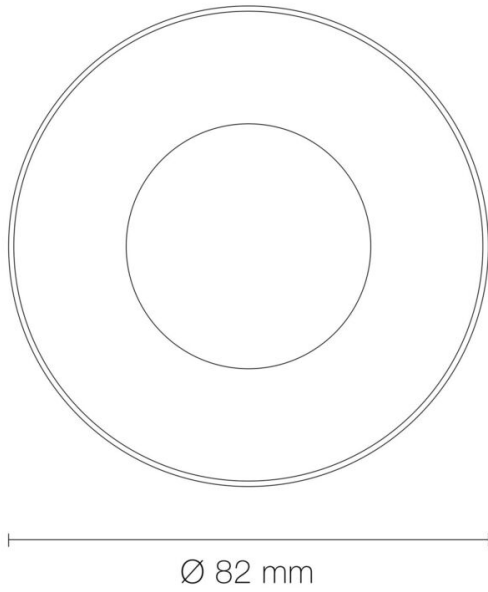

SCHÉMAS TECHNIQUES